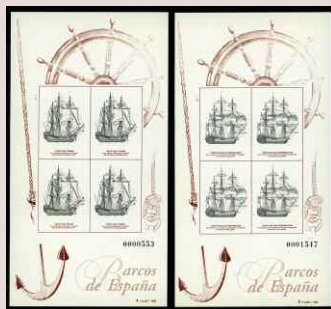

Lote: 355 Salida: 10 €

* N/C. BARCOS'95. (Est. 60 €)

Lote: 356 Salida: 150 €

* 37/56. AUTONOMÍAS. (Cat. 550 €)

Lote: 357 Salida: 500 €

** 7/8 (25). CONGRESO FILATÉLICO. Serie completa en minipliego de veinticinco sellos. Esta serie es rarísima en bloque de 4 y excepcionalmente rara (tres o cuatro conocidas) en minipliego, que quedaron en poder del....