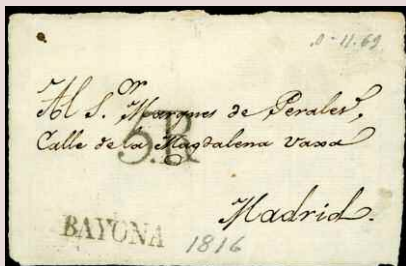

Lote: 42

Salida: 20 €

✉ MADRID N/C. S/F. A MALAGA. Marca del SECRETARIO DEL TRAL (TRIBUNAL) de CRUZADA, y porteo 9 (curiosa sin franquicia). Preciosa (Est. 60 €)

Lote: 43

Salida: 10 €

✉ 16N. IRÚN. S/F. A MADRID. (R). Frontal con marca de procedencia BAYONA (Ca 1817-18) y porteo 5R. Preciosa. (Est. 40 €)