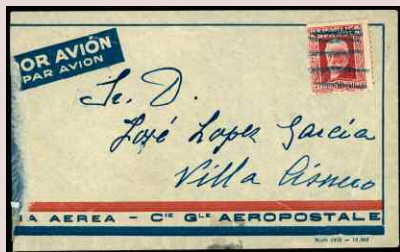

Lote: 244

Salida: 50 €